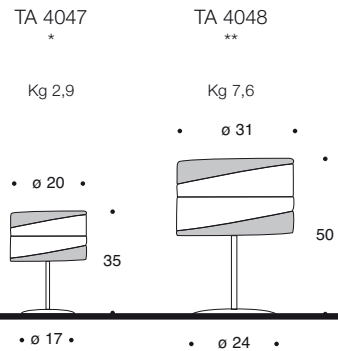

Lampada da tavolo in vetro a piastra, lavorato a mano, satinato
Struttura: metallo verniciato grigio chiaro
Colore diffusore: cristallo satinato
Colori fasce trasparenti: cristallo, ambra, rosso, argento

Hand-crafted glass table lamp with satin finish
Frame: pale grey painted metal
Glassdiffuser color: satin crystal
Transparent bands colours: crystal, amber, red, silver

Colori / colours