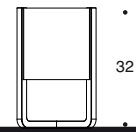

Colori / colours

TA 4074
*
Kg 1,9

TA 4075
**
Kg 2,3

pag. 092

Mikado

022 design
Gordon Guillaumier

Lampadine / Bulbs

* G9
1xmax 60W 230V