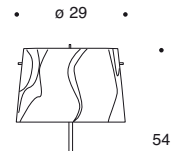

Colori / colours

 bianco/nero
 white/black

TA 4037
 *
 Kg 1,9

• 15 •

TA 4038
 **
 Kg 4,2

• 20 •

pag. 132 202

White&Black