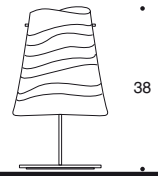

TA 4052
*
Kg 3