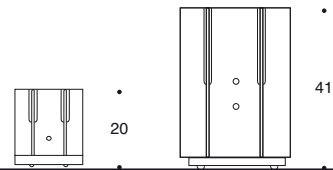

Lampada da tavolo
in vetro a piastra lavorato a mano
Struttura: metallo cromato
Colore diffusore: cristallo-sabbia

Hand-crafted glass table lamp
Frame: polished chrome plated metal
Glass diffuser colour: crystal-sand

Colori / colours

cristallo-sabbia
crystal- sand

TA 4070
*
Kg 3

TA 4071
**
Kg 13,4