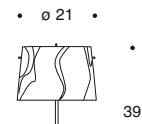

Colori / colours

 bianco/nero
 white/black

TA 4037
 *
 Kg 1,9

• 15 •

TA 4038
 **
 Kg 4,2

• 20 •

pag. 132 202

White&Black