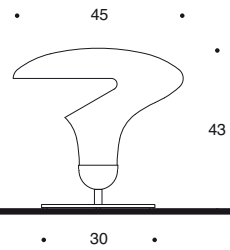

Colori / colours

TA 4049
*
Kg 9,5

D. Light

052 design
Christophe Pillet

Lampadine / Bulbs

* E27
1X150W 230V

Classe I   

 Energy saving