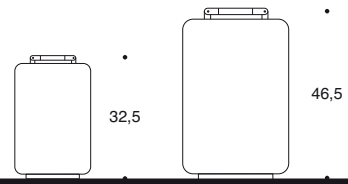

Lampada da tavolo in vetro soffiato
incamiciato con il lattimo
Struttura: metallo nichelato e satinato
Colore diffusore: bianco

Cased blown glass table
lamp in milk glass
Frame: brushed nickel-plated metal
Glassdiffuser color: white

Colori / colours

TA 4027
*
Kg 2,7

TA 4028
**
Kg 4