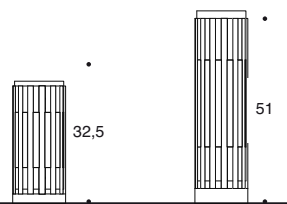

Lampada da tavolo in vetro soffiato
Struttura: metallo cromato
Colore diffusore: cristallo/bianco, cristallo/nero

Blown glass table lamp
Frame: polished chrome plated metal
Glass diffuser color: crystal/white, crystal/black

Colori / colours

TA 4082 *
Kg. 2,7

TA 4083 **
Kg. 3,2

Shutter

028 design
Gordon Guillaumier