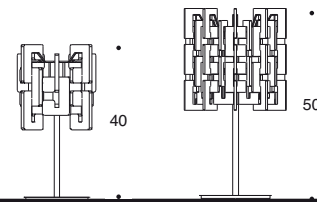

Lampada da tavolo in vetro a piastra lavorato a mano
Struttura: metallo cromato
Colore diffusore: cristallo, rosso, nero
N° vetri: 20 (TA 4067) 44 (TA 4068)

Hand-crafted glass table lamp
Frame: polished chrome plated metal
Glass diffuser colour: crystal, red, black
Glass N°: 20 (TA 4067) 44 (TA 4068)

Colori / colours

- cristallo
  crystal
- rosso
  red
- nero
  black

TA 4067 *
Kg 6

TA 4068 **
Kg 12