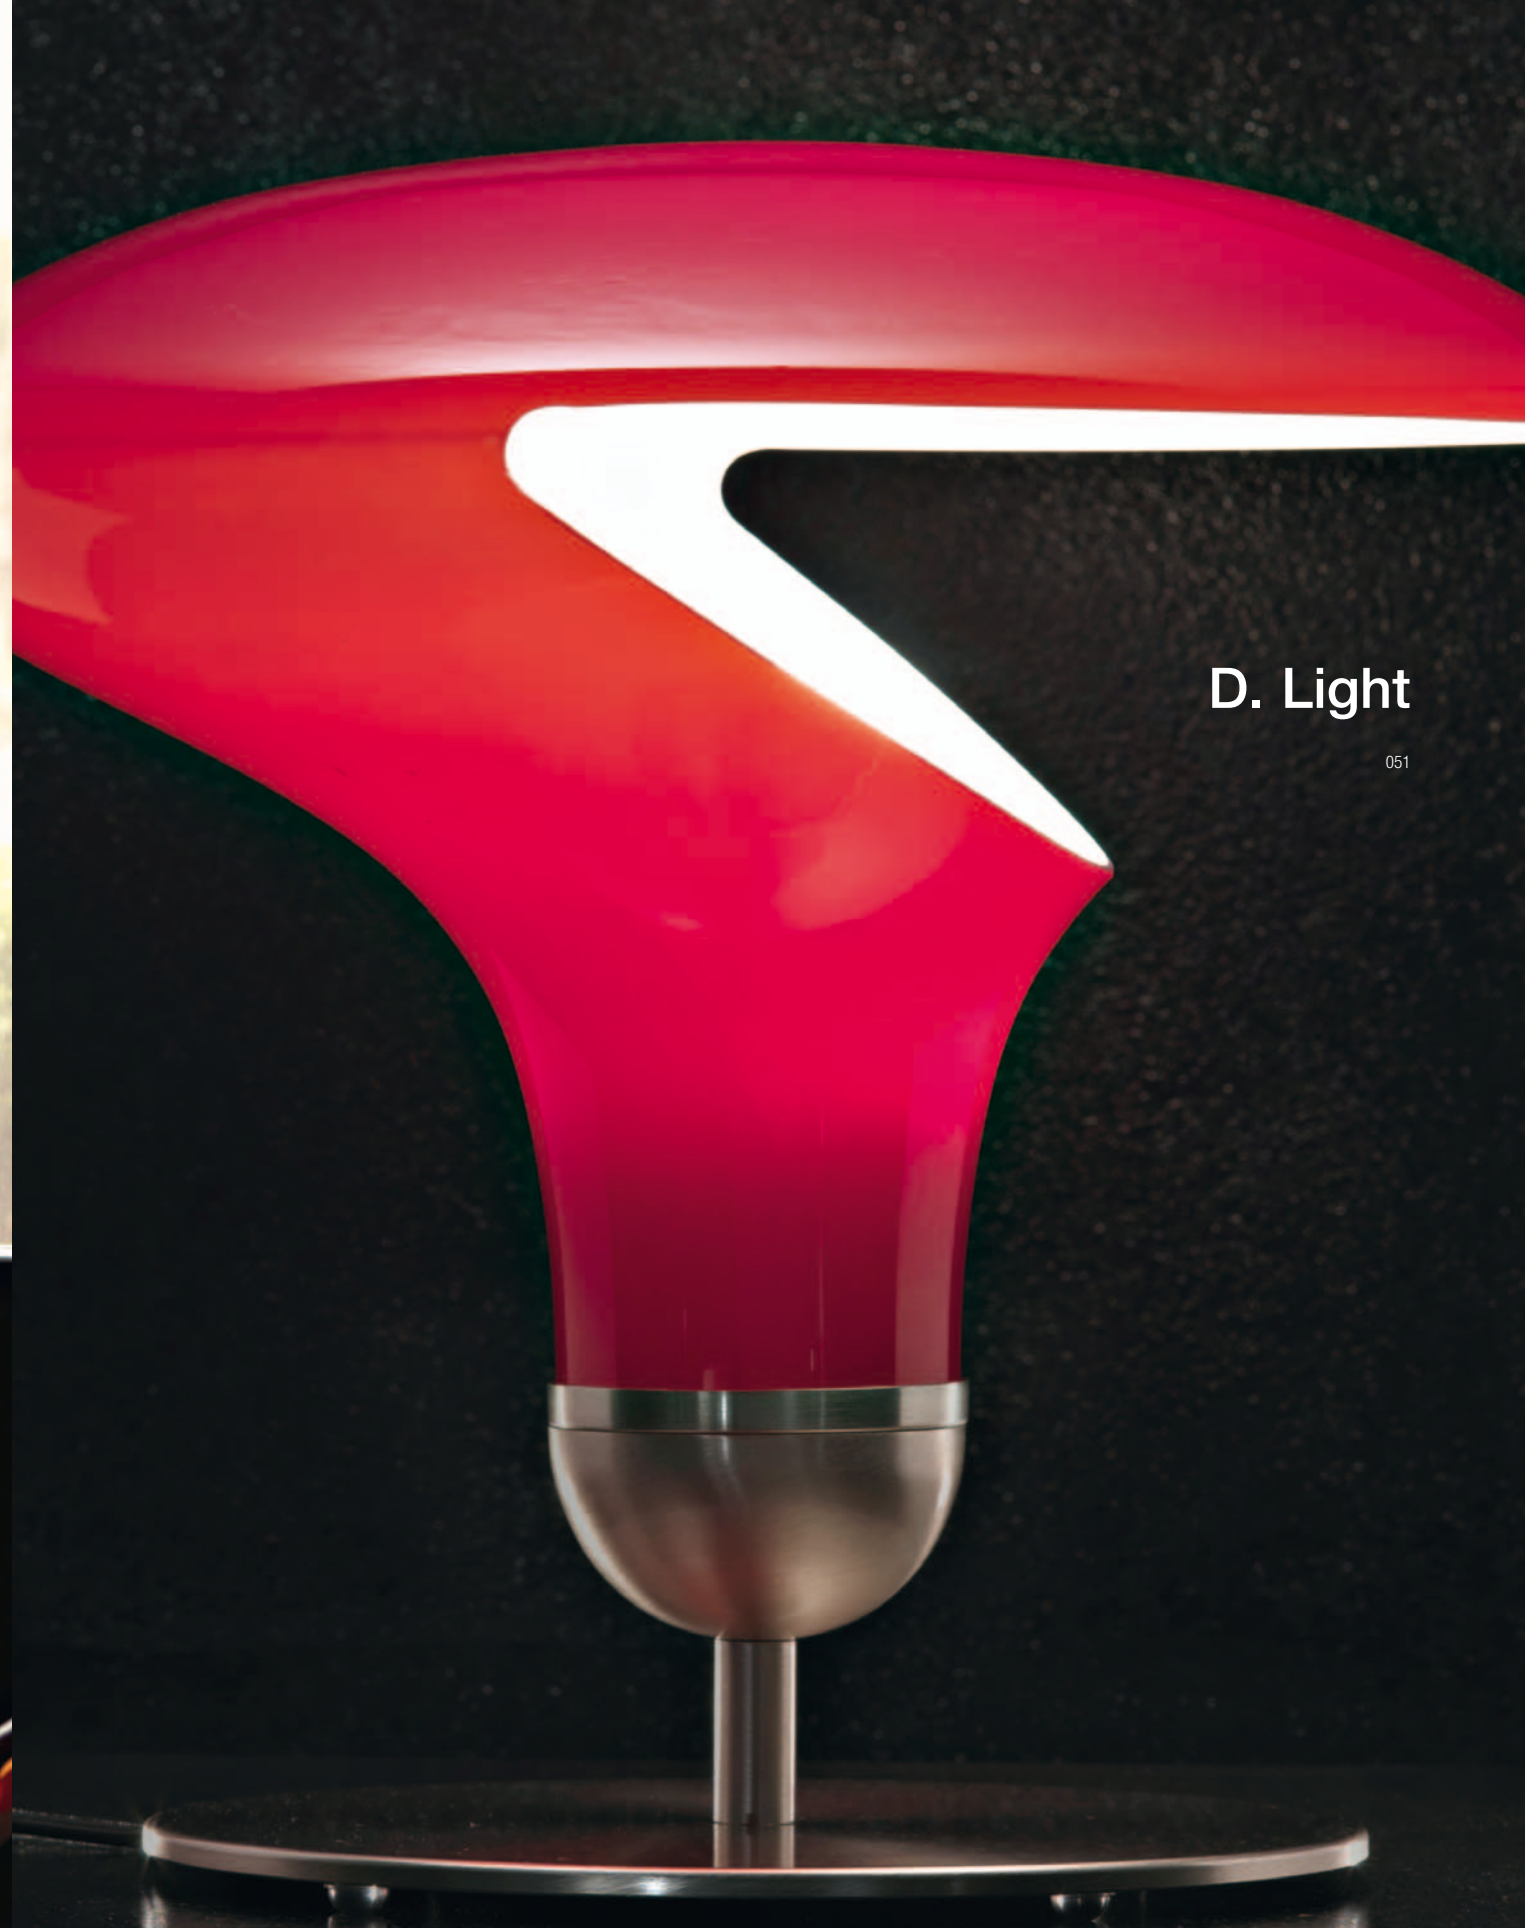

Blown glass table lamp with two glasses
Frame: brushed nickel plated metal
Glass diffuser color: crystal, transparent red

Colori / colours

-  bianco-cristallo
white-crystal
-  bianco-rosso trasparente
white-red transparent

048 design
 M & M

Lampadine / Bulbs

* E14
 1X60W 230V

** E27
 1X100W 230V

Classe II   

 Energy saving

049

D. Light

051

Lampada da tavolo in vetro soffiato
incamiciato con il lattimo, molato a mano
Struttura: metallo nichelato e satinato
Colore diffusore: rosso, bianco, nero

Hand-ground blown glass table lamp in milk glass
Frame: brushed nickel plated metal
Glassdiffuser colours: red, white, black

Energy saving

Lampada da tavolo
 in vetro a piastra lavorato a mano
 Struttura: metallo cromato
 Colore diffusore: cristallo-sabbia

Hand-crafted glass table lamp
 Frame: polished chrome plated metal
 Glass diffuser colour: crystal-sand