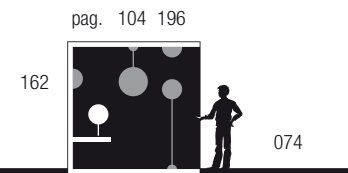

Lampada da tavolo in vetro a piastra, lavorato a mano, satinato
Struttura: metallo verniciato grigio chiaro
Colore diffusore: cristallo satinato
Colori fasce trasparenti: cristallo, ambra, rosso, argento

Hand-crafted glass table lamp with satin finish
Frame: pale grey painted metal
Glassdiffuser color: satin crystal
Transparent bands colours: crystal, amber, red, silver

Colori / colours