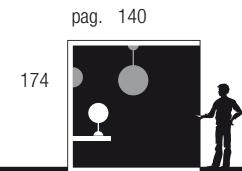

Colori / colours

TA 4052
*
Kg 3

Gio'

054 design
M & M

• 25 •

Lampadine / Bulbs

* E14
1X60W 230V

Classe II