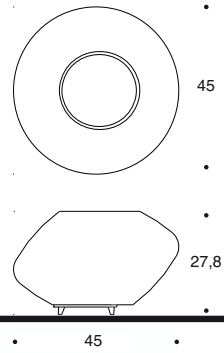

Plafoniera in vetro soffiato
incamiciato con il lattimo
Struttura: metallo verniciato grigio grafite
Colore diffusore: bianco, bianco striato,
rosso striato

Blown glass table lamp in cased milk glass
Frame: graphite gray painted metal
Glass diffuser color: white, striped white,
striped red

Colori / colours

TA 4073
*
Kg 5,1