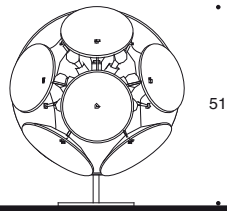

Lampada da tavolo in vetro soffiato,
molato a mano
Struttura: metallo cromato
Colori: cristallo, fumè
N° vetri: 12

Hand-ground blown glass table lamp
Frame: polished chrome plated metal
Colours: crystal, smoky grey
Glass N°: 12

Colori / colours

- cristallo
  crystal
- fumè
  smoky grey

TA 4064

*

Kg 9,3