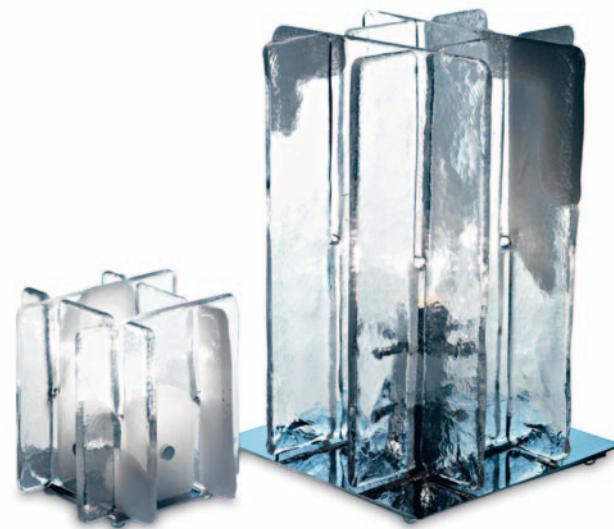

Lampada da tavolo
in vetro a piastra lavorato a mano
Struttura: metallo cromato
Colore diffusore: cristallo-sabbia

Hand-crafted glass table lamp
Frame: polished chrome plated metal
Glass diffuser colour: crystal-sand

Colori / colours

cristallo-sabbia
crystal- sand

TA 4070
*
Kg 3

TA 4071
**
Kg 13,4

pag. 144

TA 4070/71

056 design
Carlo Nason

Lampadine / Bulbs

* E14
1X60W 230V

** E27
1X100W 230V

Classe II