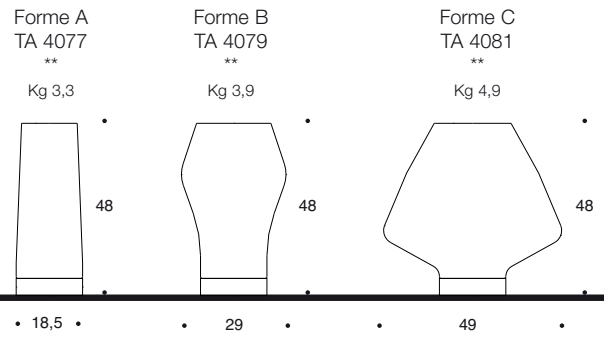

Lampada da tavolo
in vetro soffiato, lavorato a mano
Struttura: metallo cromato
Colore diffusore: cristallo ballotton,
bianco, bianco e filigrana nera

Hand-crafted blown glass table lamp
Frame: polished chrome plated metal
Glass diffuser color: crystal "ballotton",
white, white with internal black decorations

Colori / colours

- cristallo ballotton
  crystal "ballotton"
- bianco
  white
- bianco e filigrana nera
  white with internal black decorations

Forme