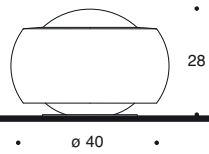

Lampada da tavolo composta da due vetri soffiati
Struttura: metallo nichelato spazzolato
Colori diffusori: cristallo, rosso trasparente

Blown glass table lamp with two glasses
Frame: brushed nickel plated metal
Glass diffuser color: crystal, transparent red

Colori / colours

- bianco-cristallo
  white-crystal
- bianco-rosso trasparente
  white-red transparent

TA 4084
Kg 5,8

O'Ring