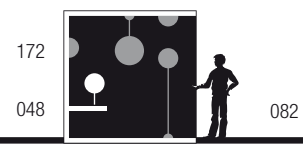

Colori / colours

 bianco/nero
 white/black

TA 4037
 *
 Kg 1,9

• 15 •

TA 4038
 **
 Kg 4,2

• 20 •

pag. 132 202

White&Black