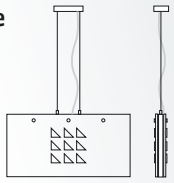

Y Blau

blue

синий

Hängeleuchte
hanging lamp

- **A 59.85 Y**
- 3 Ip., E 27, 100 W oder | or
3 Ip., E 27, 23 W
- 65 / 15 cm
- 35 / 110 cm

Wandleuchte
wall lamp

- **A 59.64 Y**
- 1 Ip., E 14, 60 W oder | or
1 Ip., E 14, 11 W
- 15 / 21 cm
- 26 cm