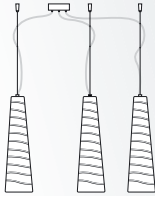

| *orange*

| оранжевый

Y **Grün**

| *green*

| Зеленый

Hängeleuchte
hanging lamp

- **A 61.70 Y**
- 1 lp., E 27, 75 W oder | or
1 lp., E 27, 23 W
- 13 cm
- 48 / 158 cm

- **A 61.71 Y**
- 2 lp., E 27, 75 W oder | or
2 lp., E 27, 23 W
- 13 cm
- 48 / 158 cm
- max. 100 cm

- **A 61.72 Y**
- 3 lp., E 27, 75 W oder | or
3 lp., E 27, 23 W
- 13 cm
- 48 / 158 cm
- max. 100 cm

Y Glas-Deko | *Glass Deco* | Декоративное стекло

Y Aubergine | *aubergine* | баклажан

Y Gelb | *yellow* | желтый