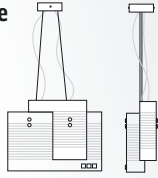

Hängeleuchte
hanging lamp

■ **A 62.70 Y**

● 2 Ip., E 27, 100 W oder *or*
2 Ip., E 27, 23 W

■ 50 / 12 cm

■ 35 – 140 cm