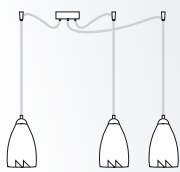

- **A 59.88 Y**
- 2 Ip., E 14, 60 W *or*
- 2 Ip., E 14, 11 W
- ⊘ 15 cm
- 16 / 126 cm
- max. 100 cm