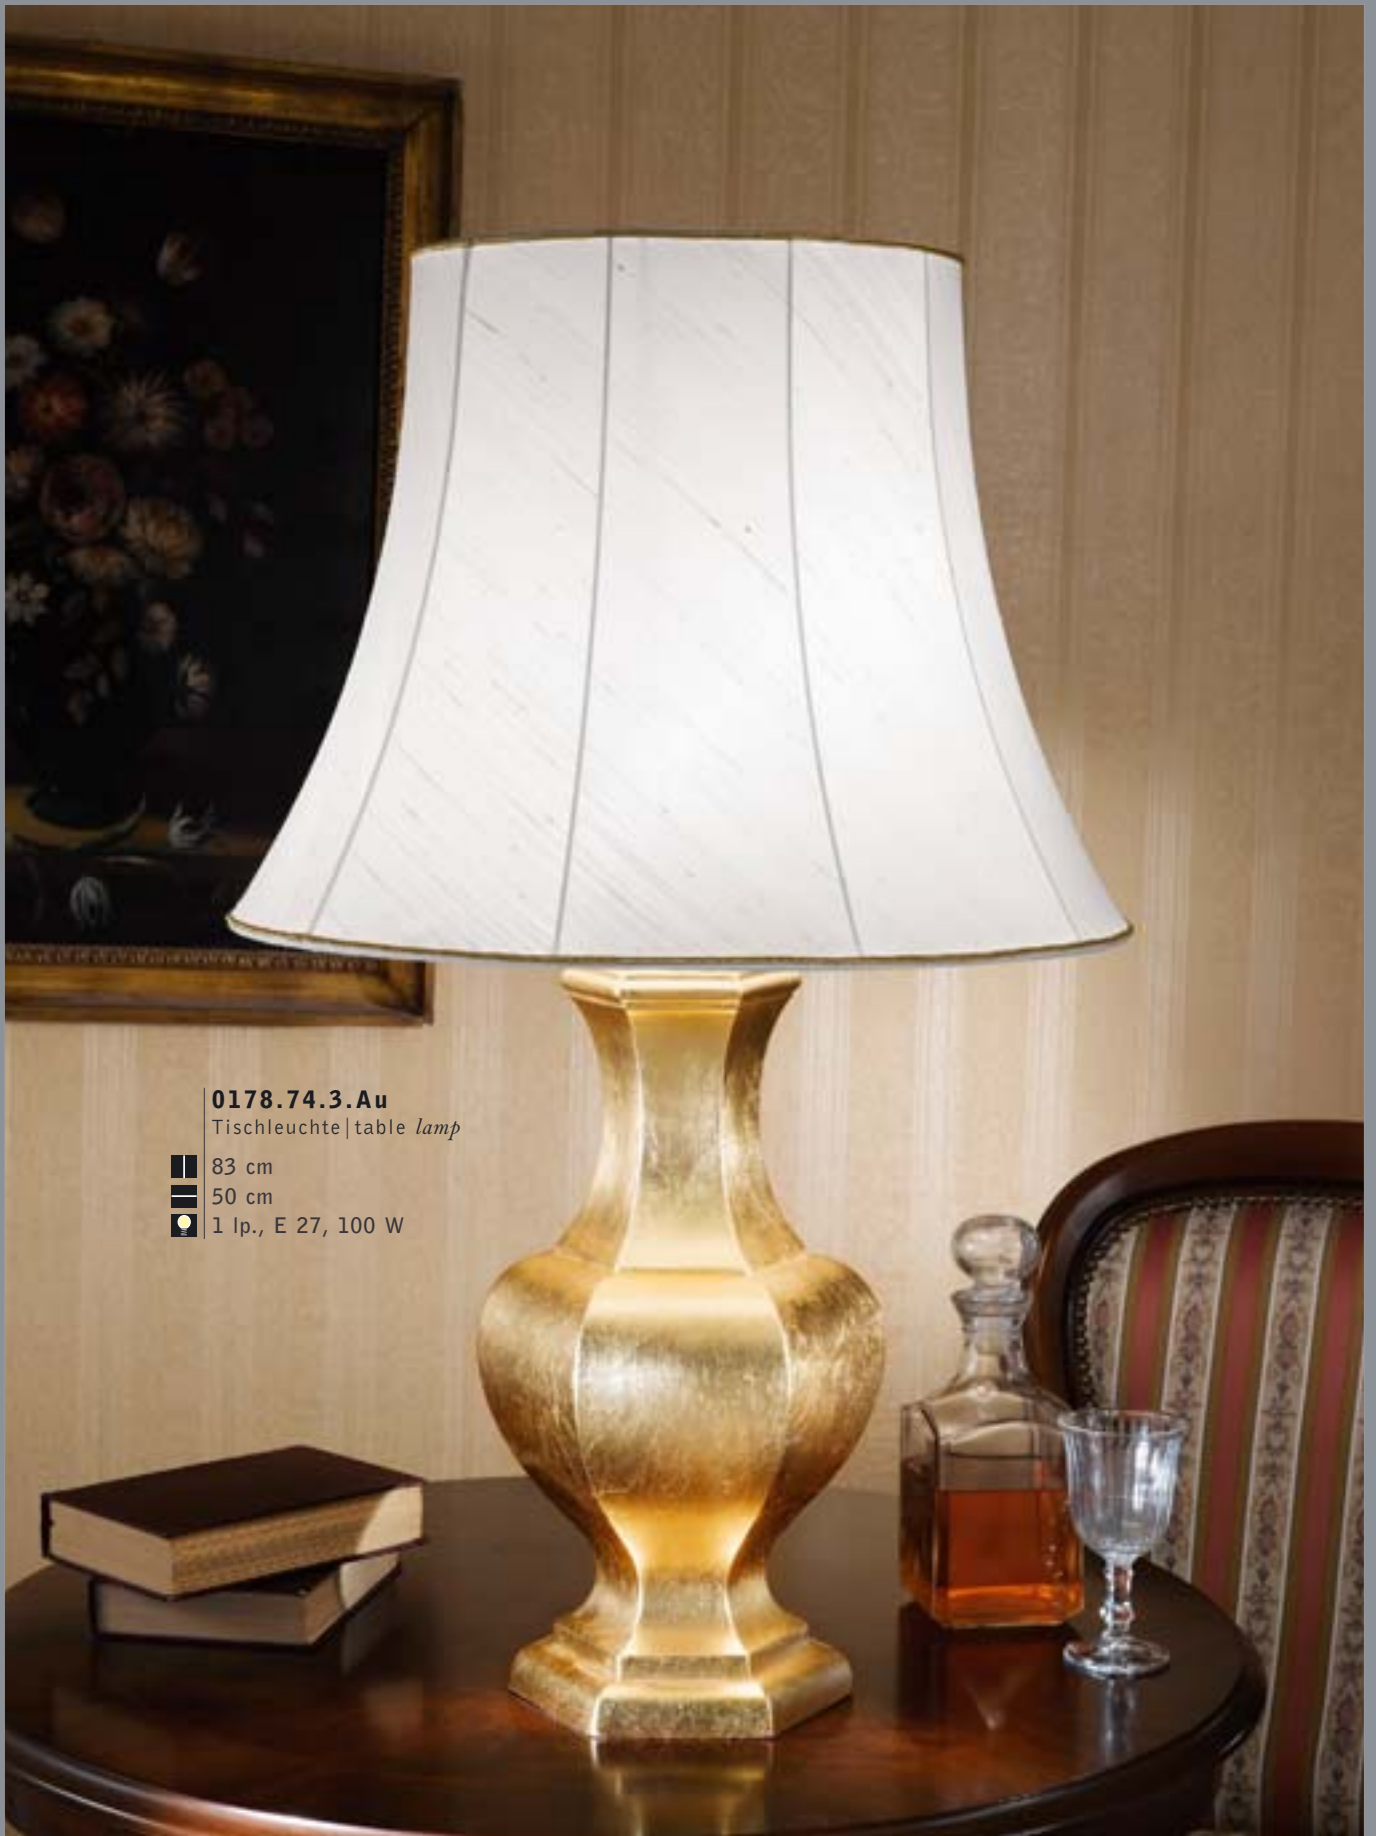

- 57 cm
- ⊘ 35 cm
- 1 lp., E 27, 75 W

0178.76.3.Au
Tischleuchte | table lamp

- 81 cm
- ⊘ 50 cm
- 1 lp., E 27, 100 W

0178.75.Ag
Tischleuchte | table lamp

- 57 cm
- ⊘ 35 cm
- 1 lp., E 27, 75 W

0178.76.Ag
Tischleuchte | table lamp

-  81 cm
-  50 cm
-  1 lp., E 27, 100 W

0178.71.3.Au
Tischleuchte | table lamp

- 62 cm
- ◊ 44 cm
- 1 lp., E 27, 100 W

0178.70.3.Au
Tischleuchte | table lamp

- 43 cm
- ◊ 30 cm
- 1 lp., E 27, 75 W

0178.71.Ag
Tischleuchte | table lamp

- 62 cm
- ◊ 44 cm
- 1 lp., E 27, 100 W

0178.70.Ag
Tischleuchte | table lamp

- 43 cm
- ◊ 30 cm
- 1 lp., E 27, 75 W

0178.74.3.Au
Tischleuchte | table lamp

- 83 cm
- 50 cm
- 1 lp., E 27, 100 W

0178.77.3.Au
Tischleuchte | table lamp