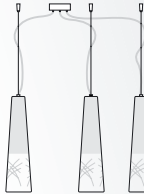

- **A 61.72 Y**
- 3 lp., E 27, 75 W oder | or
3 lp., E 27, 23 W
- 13 cm
- 48 / 158 cm
- max. 100 cm

Y Glas-Deko | *Glass Deco* | Декоративное стекло

Y Aubergine | *aubergine* | баклажан

Y Gelb | *yellow* | желтый

Hängeleuchte
hanging lamp

■ **A 61.73**

- 1 lp., E 27, 75 W oder | or
- 1 lp., E 27, 23 W
- ∅ 13 cm
- 48 / 158 cm

■ **A 61.74**

- 2 lp., E 27, 75 W oder | or
- 2 lp., E 27, 23 W
- ∅ 13 cm
- 48 / 158 cm
- max. 100 cm

■ **A 61.75**

- 3 lp., E 27, 75 W oder | or
- 3 lp., E 27, 23 W
- ∅ 13 cm
- 48 / 158 cm
- max. 100 cm

| Glas-Deko

| Glass Deco

| Декоративное стекло

| Kristall

| crystal

| хрусталь