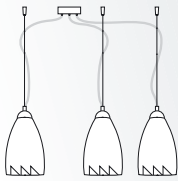

■ **A 59.72 Y**

- 2 Ip., E 27, 75 W oder | or
  2 Ip., E 27, 23 W
- ∅ 24 cm
- 22 / 132 cm
- max. 110 cm

■ **A 59.73 Y**

- 3 Ip., E 27, 75 W oder | or
  3 Ip., E 27, 23 W
- ∅ 24 cm
- 22 / 132 cm
- max. 110 cm

Y Glas-Deko

Murano Glas, Handarbeit

Glass Deco

Murano glass, hand-crafted

Декоративное стекло

Мурано стекло, ручная работа