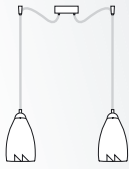

- 3 Ip., E 27, 75 W oder | or
3 Ip., E 27, 23 W
- ∅ 24 cm
- 22 / 132 cm
- max. 110 cm

Y Glas-Deko

Murano Glas, Handarbeit

Glass Deco

Murano glass, hand-crafted

Декоративное стекло

Мурано стекло, ручная работа

Y Multicolor

multicolor

Многоцветный

Y Blau

blue

синий

Hängeleuchte
hanging lamp

- **A 59.86 Y**
- 1 Ip., E 27, 100 W *oder* | *or*
- 1 Ip., E 27, 23 W
- ⊘ 47 cm
- 25 / 135 cm

- **A 59.88 Y**
- 2 Ip., E 14, 60 W *or*
- 2 Ip., E 14, 11 W
- ⊘ 15 cm
- 16 / 126 cm
- max. 100 cm

- **A 59.87 Y**
- 3 Ip., E 14, 60 W *or*
- 3 Ip., E 14, 11 W
- ⊘ 15 cm
- 16 / 126 cm
- max. 100 cm

Y Glas-Deko